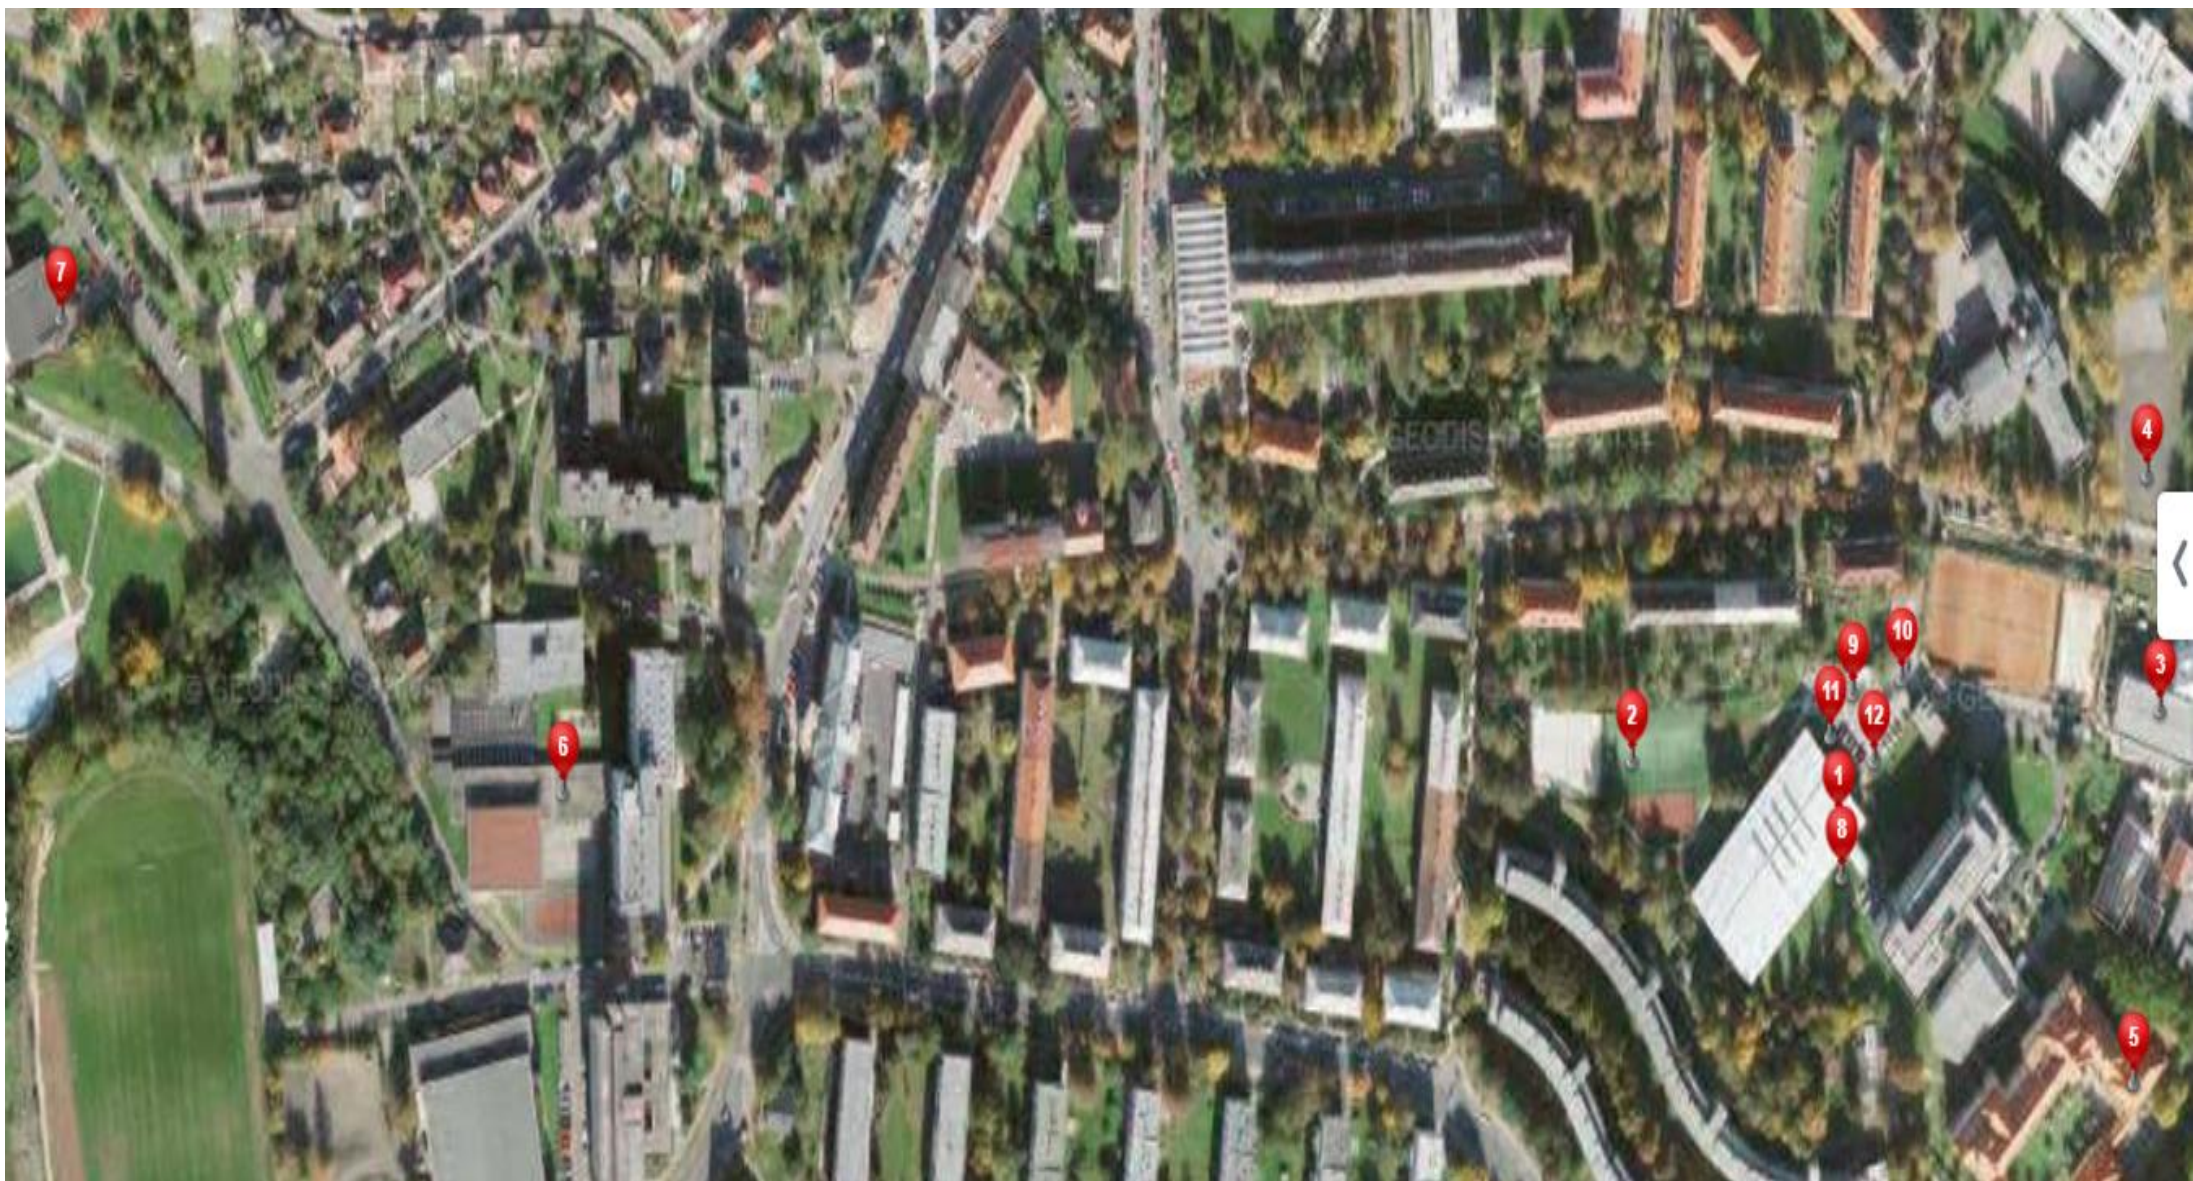

Sportovní den rektora – všechna sportoviště

Sportovní den rektora – výřez areál u PF UJEP

1

č.1 sport. hala UJEP

50°39'57.912"N, 14°1'15.673"E
50.6660867N, 14.0210211E

[Upravit](#)

2

č. 2 venkovní sportoviště u sport. haly

50°40'2.542"N, 14°0'37.239"E
50.6673728N, 14.0103444E

8

venkovní sportoviště u sport. haly (slack line, lanovky, KUBB)

50°39'57.417"N, 14°1'15.729"E
50.6659492N, 14.0210358E

9

Meeting point (místo srazu)

Resslerova ev.č. 5903, Ústí nad Labem, 400 01, okres Ústí nad Labem
50.6664186N, 14.0211056E

10

ZÁKAZ VJEZDU V DEN AKCE

50°39'59.237"N, 14°1'17.046"E
50.6664550N, 14.0214019E

11

Občerstvení

50°39'58.690"N, 14°1'15.502"E
50.6663028N, 14.0209728E

12

INFO stánek

50°39'58.476"N, 14°1'16.424"E
50.6662436N, 14.0212289E