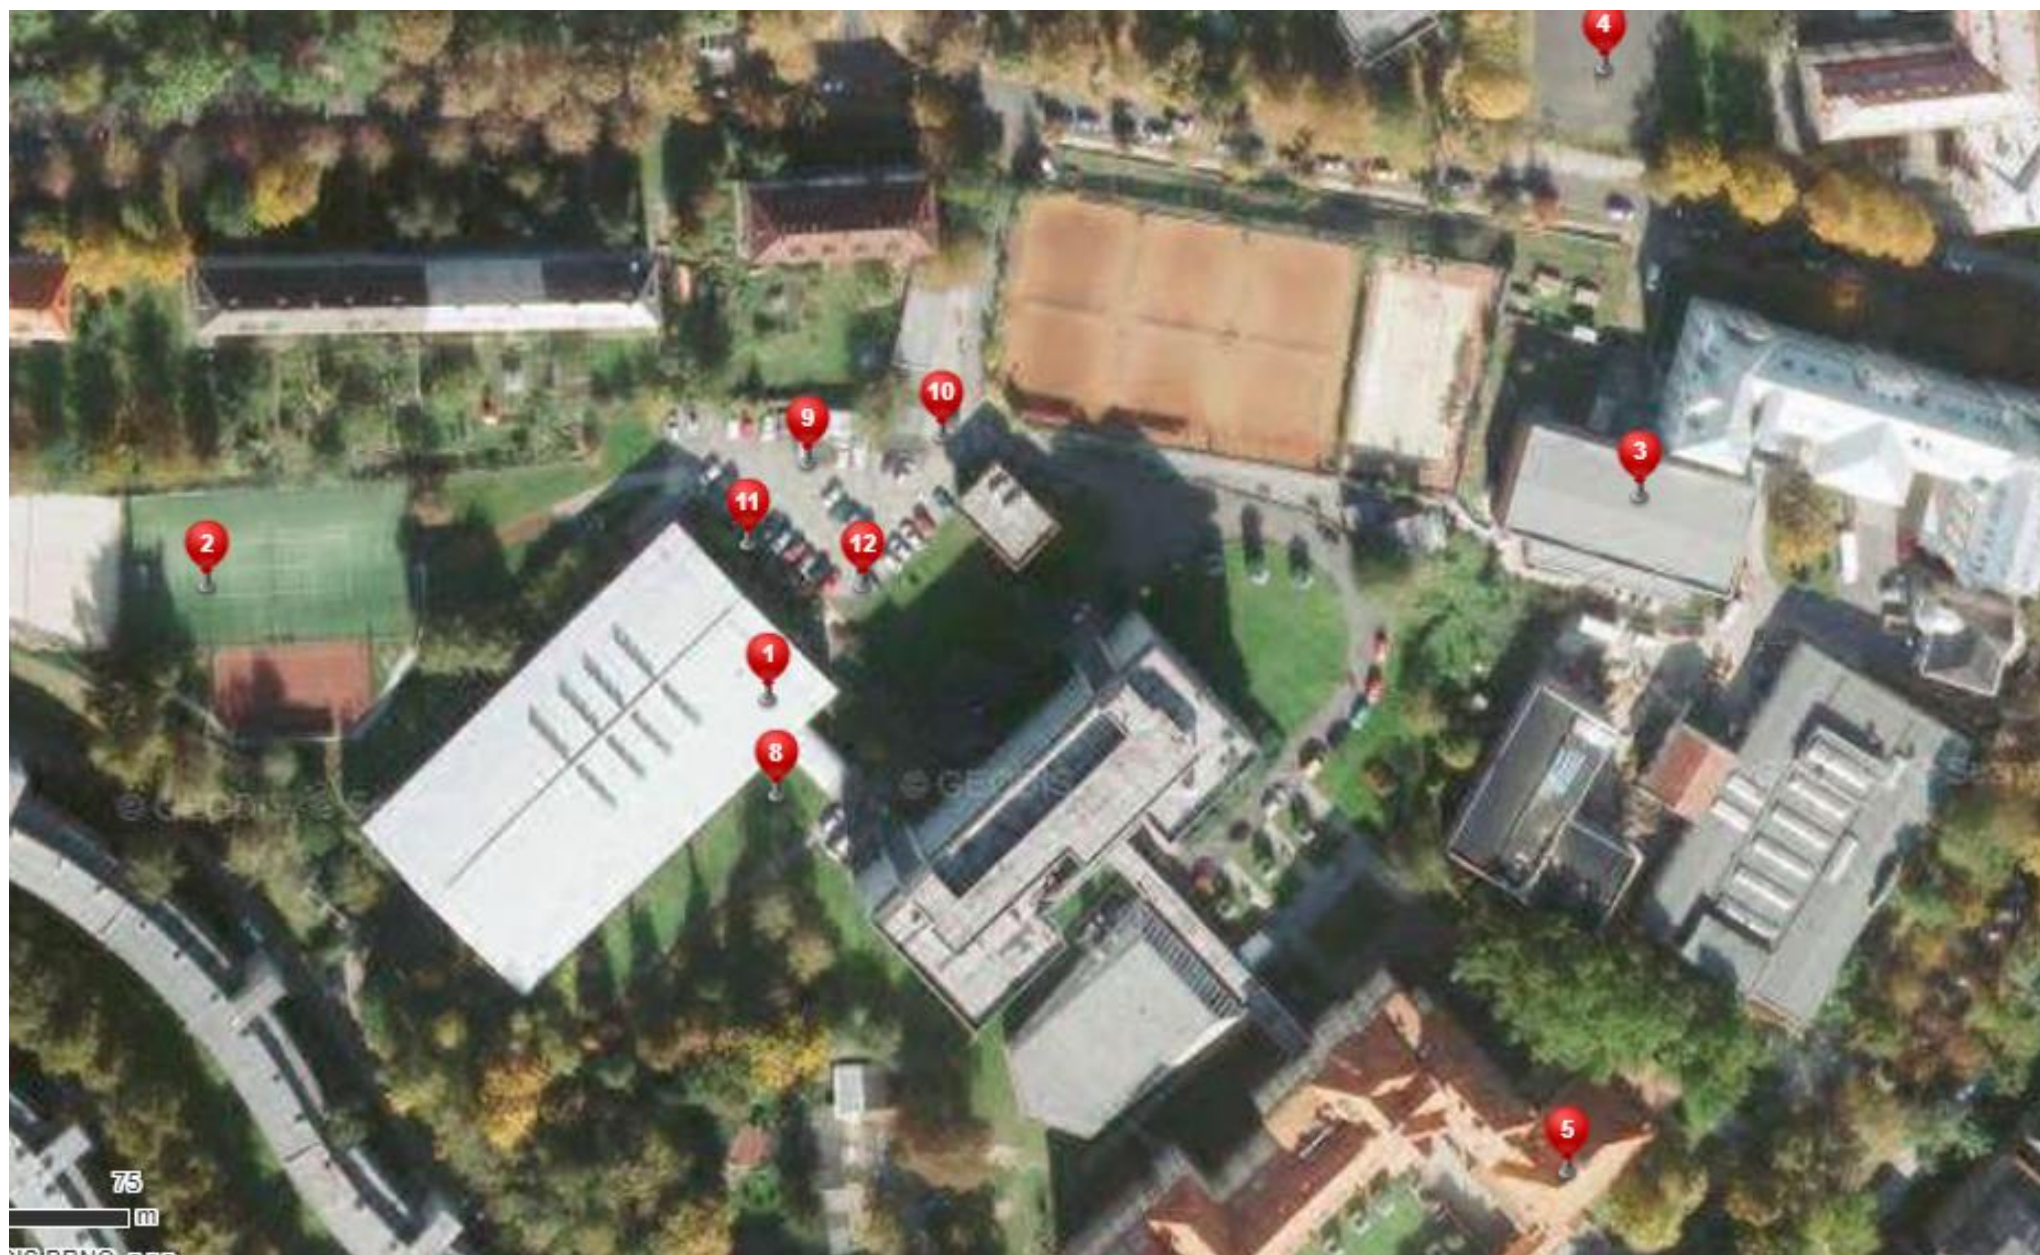

Sportovní den rektora – všechna sportoviště

Sportovní den rektora – výřez areál u PF UJEP

1

č.1 sport. hala UJEP

50°39'57.912"N, 14°1'15.673"E
50.6660867N, 14.0210211E

[Upravit](#)

2

č. 2 venkovní sportoviště u sport. haly

50°40'2.542"N, 14°0'37.239"E
50.6673728N, 14.0103444E

8

venkovní sportoviště u sport. haly (slack line, lanovky, KUBB)

50°39'57.417"N, 14°1'15.729"E
50.6659492N, 14.0210358E

9

Meeting point (místo srazu)

Resslerova ev.č. 5903, Ústí nad Labem, 400 01, okres Ústí nad Labem
50.6664186N, 14.0211056E

10

ZÁKAZ VJEZDU V DEN AKCE

50°39'59.237"N, 14°1'17.046"E
50.6664550N, 14.0214019E

11

Občerstvení

50°39'58.690"N, 14°1'15.502"E
50.6663028N, 14.0209728E

12

INFO stánek

50°39'58.476"N, 14°1'16.424"E
50.6662436N, 14.0212289E