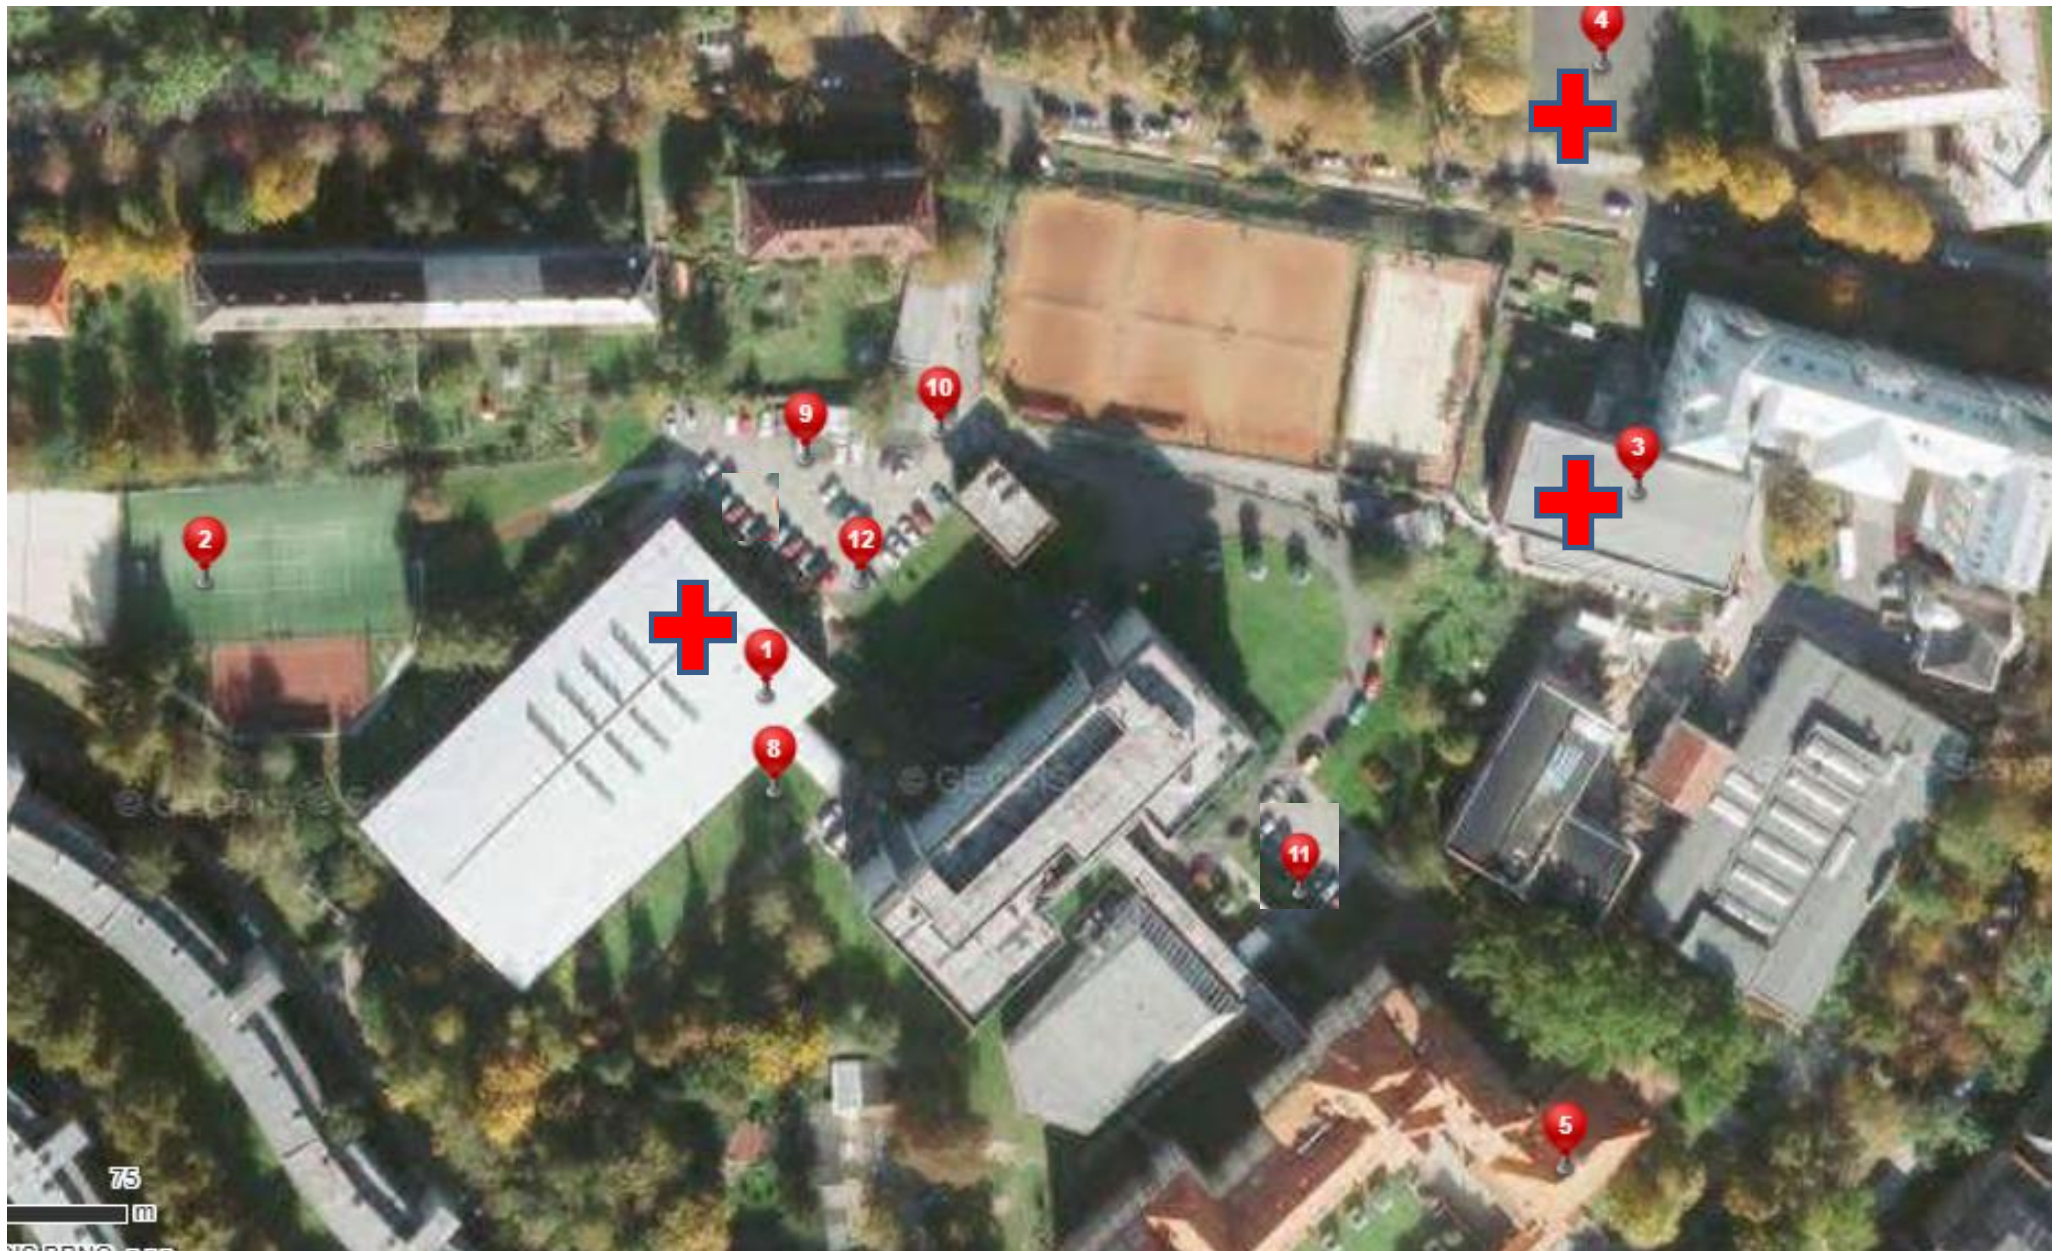

# Sportovní den rektora – výřez areál u PF UJEP

**1****č.1 sport. hala UJEP**

50°39'57.912"N, 14°1'15.673"E  
50.6660867N, 14.0210211E

[Upravit](#)**2****č. 2 venkovní sportoviště u sport. haly**

50°39'58.476"N, 14°1'11.194"E  
50.6662436N, 14.0197764E

**3****č.3 tělocvična SPŠ Resslerova**

50°39'58.937"N, 14°1'22.623"E  
50.6663717N, 14.0229508E

**4****č.4 hřiště FZŠ České mládeže**

50°40'1.094"N, 14°1'22.330"E  
50.6669706N, 14.0228689E

**5****č.5 gymnastická tělocvična PF (suterén)**

**8****venkovní sportoviště u sport. haly (slack line, lanovky, KUBB)**

50°39'57.417"N, 14°1'15.729"E  
50.6659492N, 14.0210358E

**9****Meeting point (místo srazu)**

Resslerova ev.č. 5903, Ústí nad Labem, 400 01, okres Ústí nad Labem  
50.6664186N, 14.0211056E

**10****ZÁKAZ VJEZDU V DEN AKCE**

50°39'59.237"N, 14°1'17.046"E  
50.6664550N, 14.0214019E

**11****Občerstvení**

50°39'58.690"N, 14°1'15.502"E  
50.6663028N, 14.0209728E

**12****INFO stánek**

50°39'58.476"N, 14°1'16.424"E  
50.6662436N, 14.0212289E