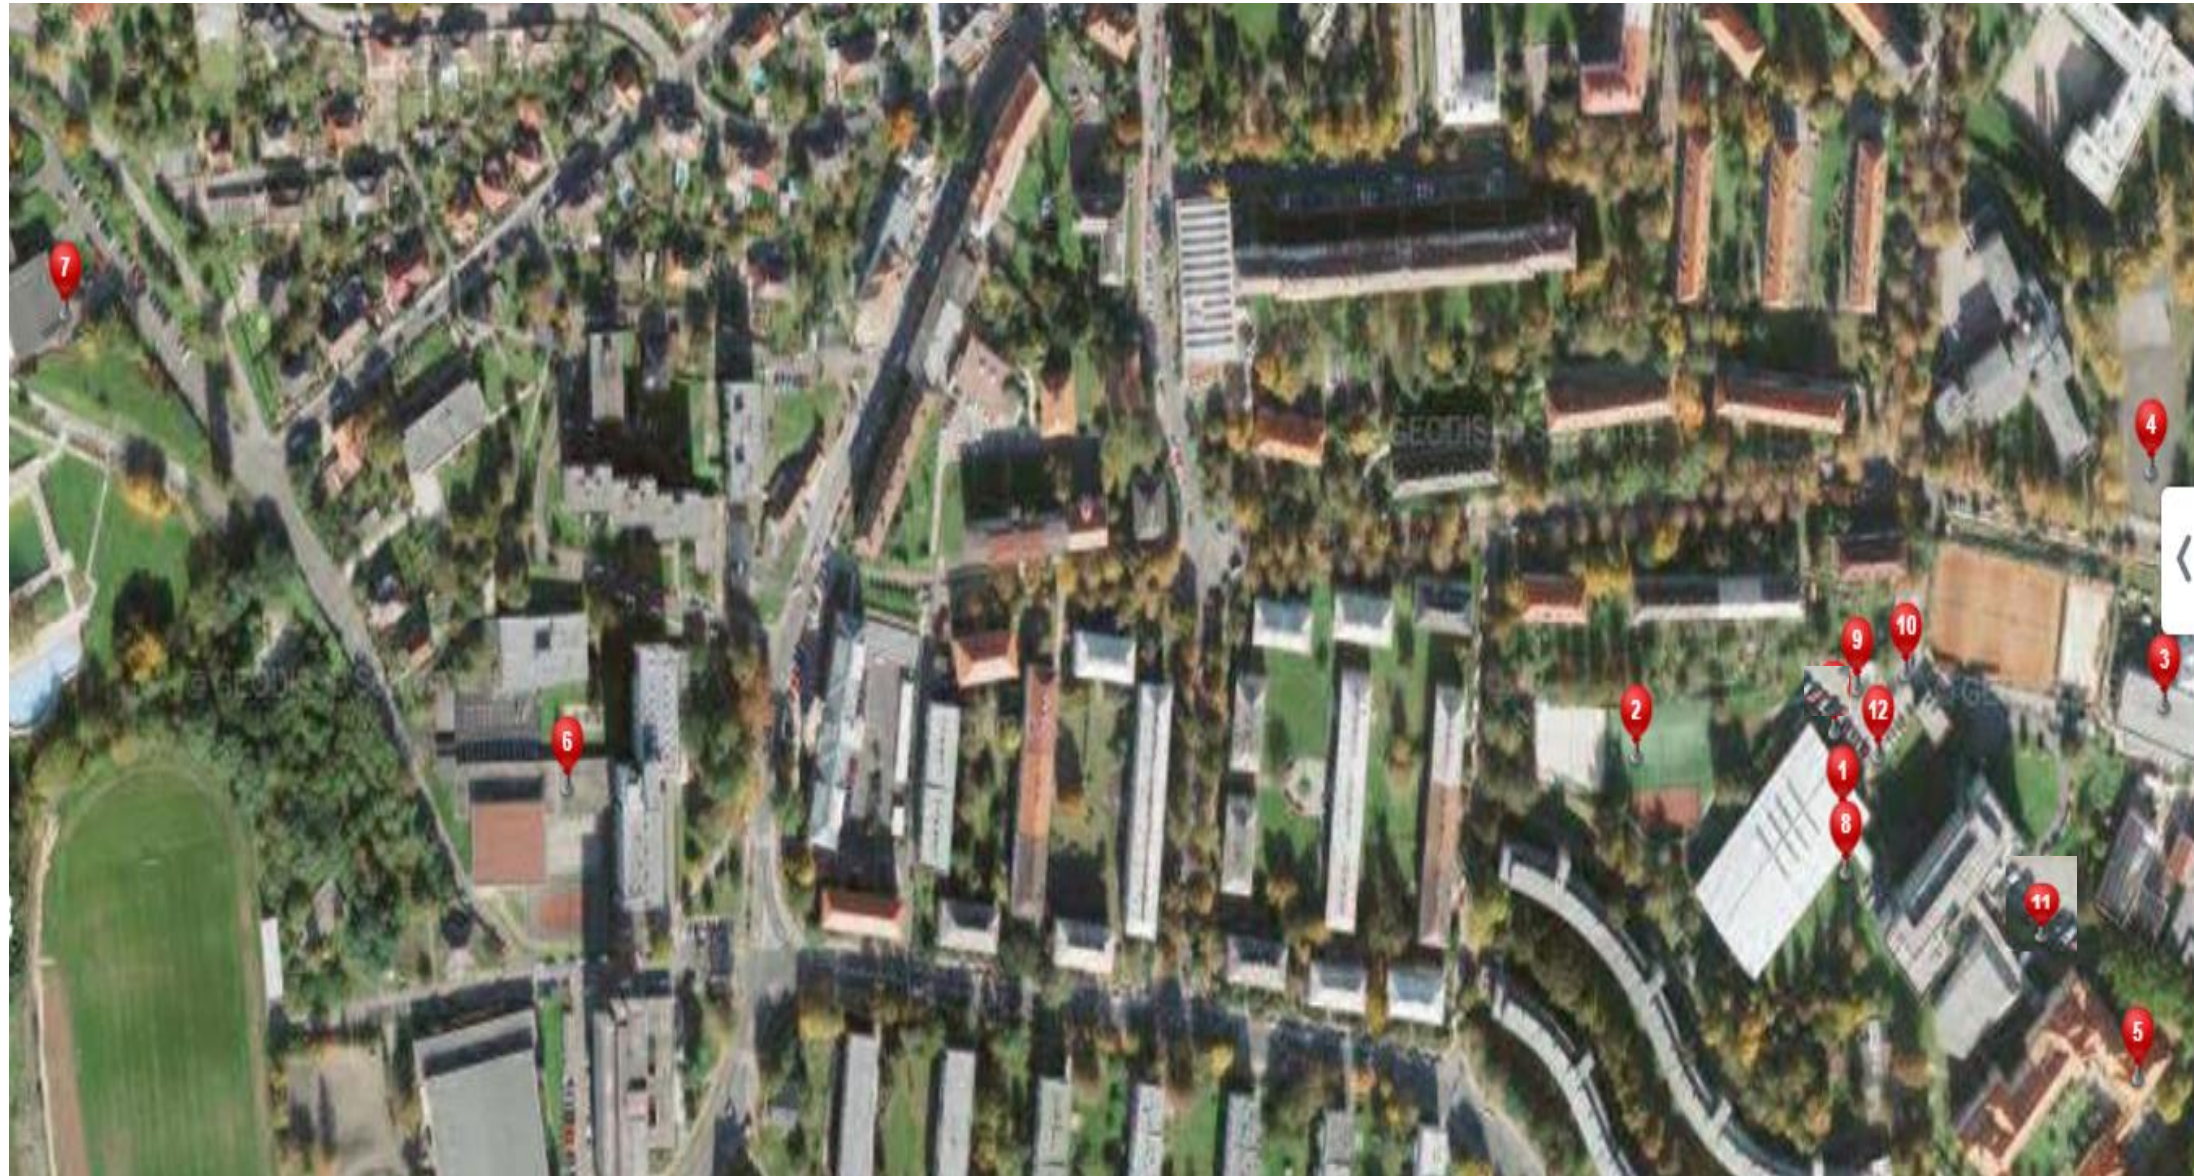

# Sportovní den rektora – výřez areál u PF UJEP

**1****č.1 sport. hala UJEP**

50°39'57.912"N, 14°1'15.673"E  
50.6660867N, 14.0210211E

[Upravit](#)**2****č. 2 venkovní sportoviště u sport. haly**

50°39'58.476"N, 14°1'11.194"E  
50.6662436N, 14.0197764E

**3****č.3 tělocvična SPŠ Resslerova**

50°39'58.937"N, 14°1'22.623"E  
50.6663717N, 14.0229508E

**4****č.4 hřiště FZŠ České mládeže**

50°40'1.094"N, 14°1'22.330"E  
50.6669706N, 14.0228689E

**5****č.5 gymnastická tělocvična PF (suterén)**

**8****venkovní sportoviště u sport. haly (slack line, lanovky, KUBB)**

50°39'57.417"N, 14°1'15.729"E  
50.6659492N, 14.0210358E

**9****Meeting point (místo srazu)**

Resslerova ev.č. 5903, Ústí nad Labem, 400 01, okres Ústí nad Labem  
50.6664186N, 14.0211056E

**10****ZÁKAZ VJEZDU V DEN AKCE**

50°39'59.237"N, 14°1'17.046"E  
50.6664550N, 14.0214019E

**11****Občerstvení**

50°39'58.690"N, 14°1'15.502"E  
50.6663028N, 14.0209728E

**12****INFO stánek**

50°39'58.476"N, 14°1'16.424"E  
50.6662436N, 14.0212289E